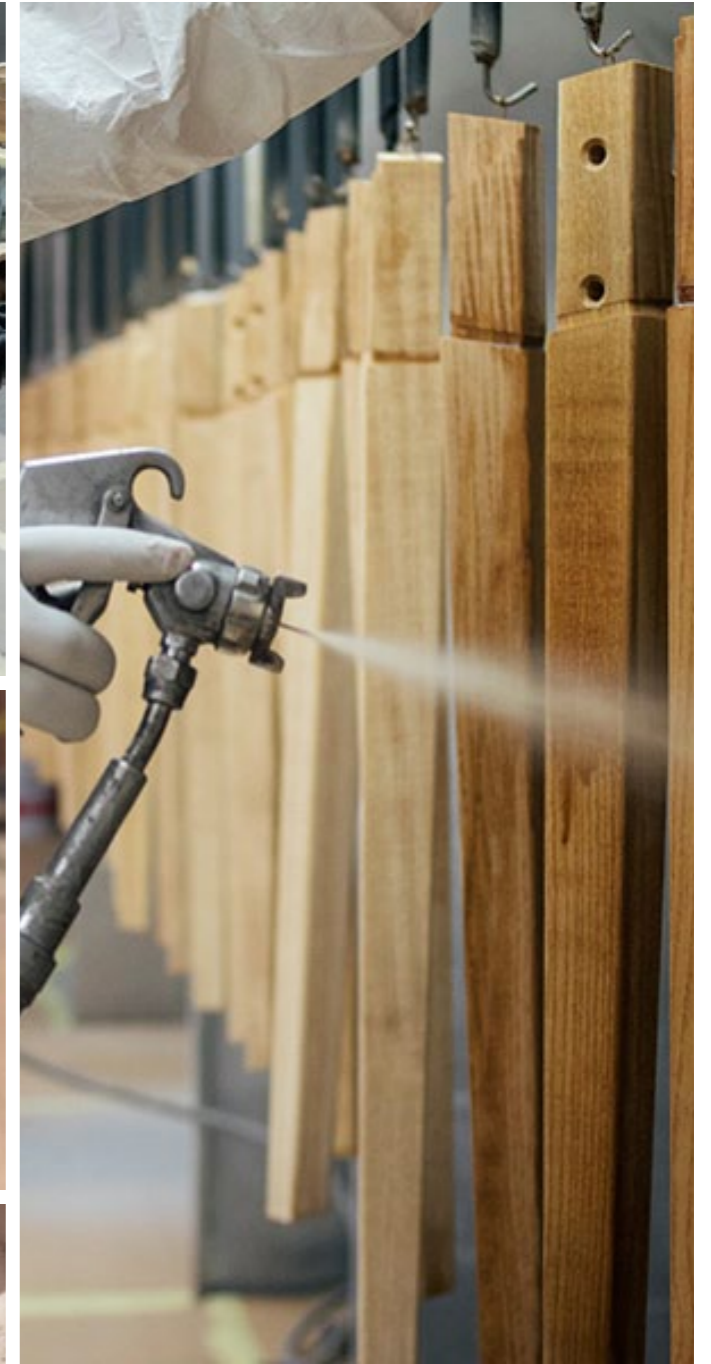

KEY FEATURES

PLASTIC FREE

WATER
PAINTINGS

FLAT PACK

FSC APPROVED

INNOVATIVE
RACK SYSTEM

ESSENCE CAPSULE COLLECTION

“il nuovo sistema di arredo negozio nel rispetto dell’ambiente”

“the new shopfitting system that respects the environment”

I legni pregiati certificati FSC si uniscono ad elementi in metallo per dare vita alla nuova linea Essence, l’innovativo sistema espositivo che unisce design e filosofia green.