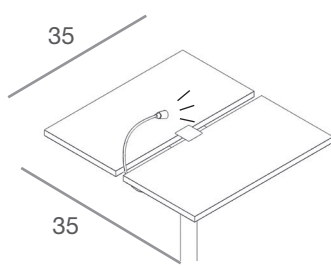

PODI
PODIUMS

6A/L-N-V

Mensola per podio espositivo in nobilitato lucido/opaco o vetro temprato
Display shelf in matt/glossy chipboard or tempered glass
L.35 x P.35 cm