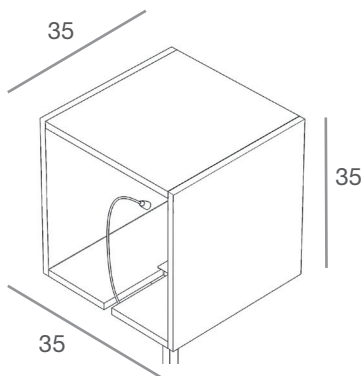

**6EX 3/L-N-EP**

Podio espositivo con base in nobilitato lucido/opaco o rivestita in ecopelle  
 Supporto espositivo in acciaio spazzolato o ferro.  
*Display podium with base in matt/glossy or ecoleather covered chipboard*  
*Display support in brushed steel or iron.*  
 L.35 x P.35 x H.120 cm

**PODI**  
**PODIUMS**

**6A/L-N-V**

Mensola per podio espositivo in nobilitato lucido/opaco o vetro temprato  
*Display shelf in matt/glossy chipboard or tempered glass*  
L.35 x P.35 cm

**6B/L-N-V**

Teca per podio espositivo in nobilitato lucido/opaco o vetro temprato  
*Display case in matt/glossy chipboard or tempered glass*  
L.35 x P.35 x H.35 cm