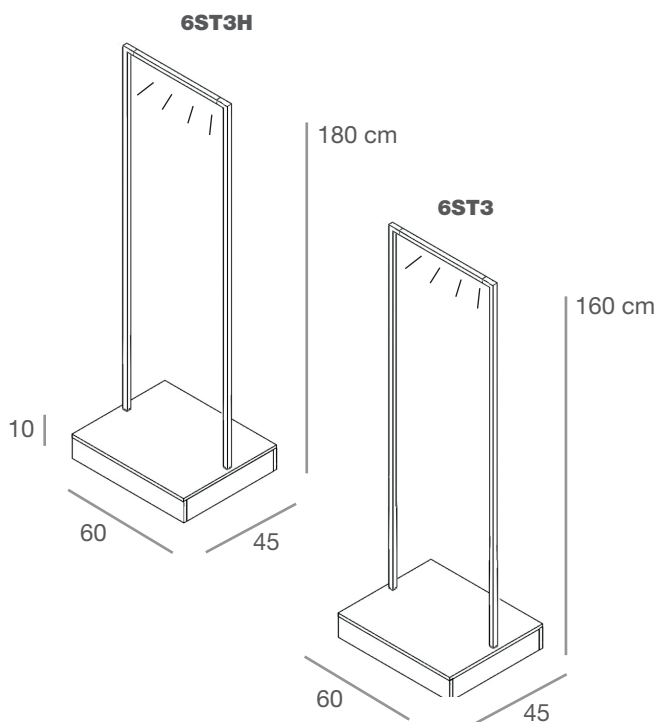

6ST3/L-N-EP

Stender con base in nobilitato lucido/opaco o rivestito in ecopelle
Tubo appenderia in acciaio spazzolato o ferro con tecnologia LED
*Stender with base in matt/glossy or ecoleather covered chipboard
Crossbar tube in brushed steel or iron with LED technology*
L.60 x P.45 x H.160 cm

6ST3/L-N-EP NOLED

Stender con base in nobilitato lucido/opaco o rivestito in ecopelle
Tubo appenderia in acciaio spazzolato o ferro
*Stender with base in matt/glossy or ecoleather covered chipboard
Crossbar tube in brushed steel or iron*
L.60 x P.45 x H.160 cm

6ST3H/L-N-EP

Stender con base in nobilitato lucido/opaco o rivestito in ecopelle
Tubo appenderia in acciaio spazzolato o ferro con tecnologia LED
*Stender with base in matt/glossy or ecoleather covered chipboard
Crossbar tube in brushed steel or iron with LED technology*
L.60 x P.45 x H.180 cm

6ST3H/L-N-EP NOLED

Stender con base in nobilitato lucido/opaco o rivestito in ecopelle
Tubo appenderia in acciaio spazzolato o ferro
*Stender with base in matt/glossy or ecoleather covered chipboard
Crossbar tube in brushed steel or iron*
L.60 x P.45 x H.180 cm