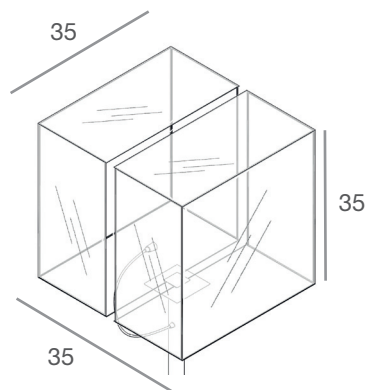

6B/L-N-V

Teca per podio espositivo in nobilitato lucido/opaco o vetro temprato
Display case in matt/glossy chipboard or tempered glass
L.35 x P.35 x H.35 cm