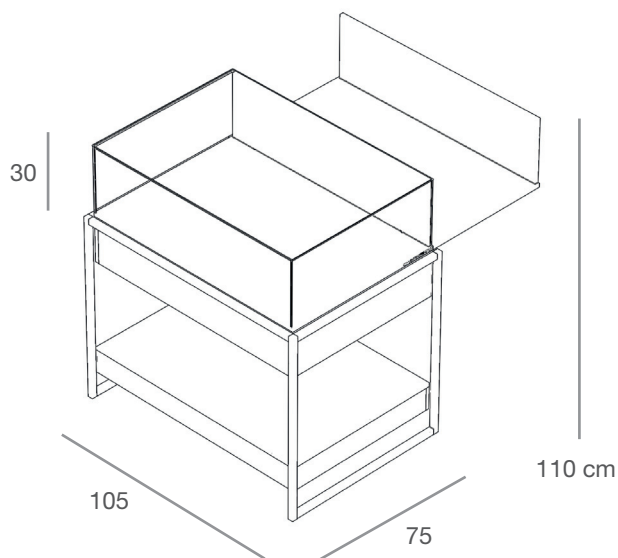

ESPOTECHE
EXPOTEQUE

6ET1/L-N

Espoteca con struttura in acciaio spazzolato o ferro grezzo
Ripiani in nobilitato lucido o opaco. Teca in vetro.
Expoteque with brushed steel or raw iron structure
Shelves in matte or glossy chipboard. Glass case.
L.105 x 75 x H.110 cm