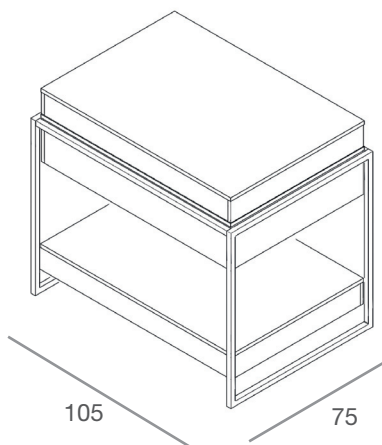

**ESPOTECHE**  
**EXPOTEQUE**

**6ET1/L-N**

Espoteca con struttura in acciaio spazzolato o ferro grezzo  
Ripiani in nobilitato lucido o opaco. Teca in vetro.  
*Expoteque with brushed steel or raw iron structure*  
*Shelves in matte or glossy chipboard. Glass case.*  
L.105 x 75 x H.110 cm

#### **6ET2/L-N**

Espoteca con struttura in acciaio spazzolato o ferro grezzo  
 Ripiani in nobilitato lucido o opaco. Teca in vetro.  
*Expoteque with brushed steel or raw iron structure  
 Shelves in matt or glossy chipboard. Glass case.*  
 L.60 x 60 x H.130 cm