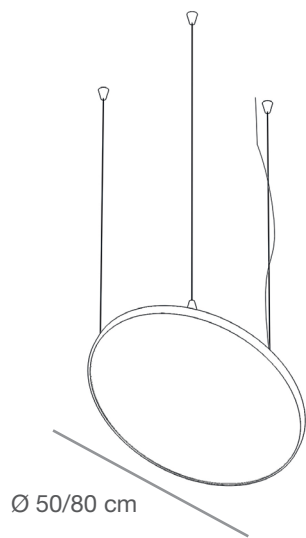

#### **6TAV/L-N**

Tavolo con struttura in acciaio spazzolato o ferro grezzo  
 Piani in nobilitato lucido o opaco con cassetto.  
*Table with brushed steel or raw iron structure  
 Surfaces in matt or glossy chipboard with drawer.*  
 L.105 x 75 x H.100 cm

**POLTRONA**  
**ARMCHAIR**

100 cm

**6CH/EP**

Poltrona in ecopelle con struttura in acciaio spazzolato o ferro grezzo.  
*Armchair in ecoleather with brushed steel or raw iron structure*  
L.92 x 80 x H.100 cm

**6CH/GL**

Poltrona in vera pelle con struttura in acciaio spazzolato o ferro grezzo.  
*Armchair in genuine leather with brushed steel or raw iron structure*  
L.92 x 80 x H.100 cm

**LAMPADA TAMBURELLO**  
*TAMBOURINE LAMP*

**6LAMP50**

Lampada a LED a disco piatto, cavetti di sostegno riposizionabili  
*LED lamp disc shaped with adjustable hanging wires*  
Ø 50 cm

**6LAMP80**

Lampada a LED a disco piatto, cavetti di sostegno riposizionabili  
*LED lamp disc shaped with adjustable hanging wires*  
Ø 80 cm