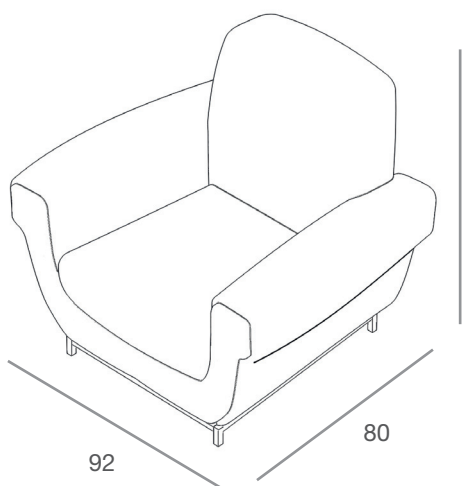

100 cm

6CH/EP

Poltrona in ecopelle con struttura in acciaio spazzolato o ferro grezzo.
Armchair in ecoleather with brushed steel or raw iron structure
L.92 x 80 x H.100 cm

6CH/GL

Poltrona in vera pelle con struttura in acciaio spazzolato o ferro grezzo.
Armchair in genuine leather with brushed steel or raw iron structure
L.92 x 80 x H.100 cm