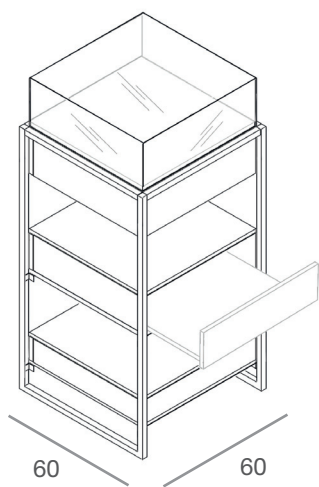

130 cm

60

60

6ET2/L-N

Espoteca con struttura in acciaio spazzolato o ferro grezzo
Ripiani in nobilitato lucido o opaco. Teca in vetro.
*Expoteque with brushed steel or raw iron structure
Shelves in matt or glossy chipboard. Glass case.*
L.60 x 60 x H.130 cm