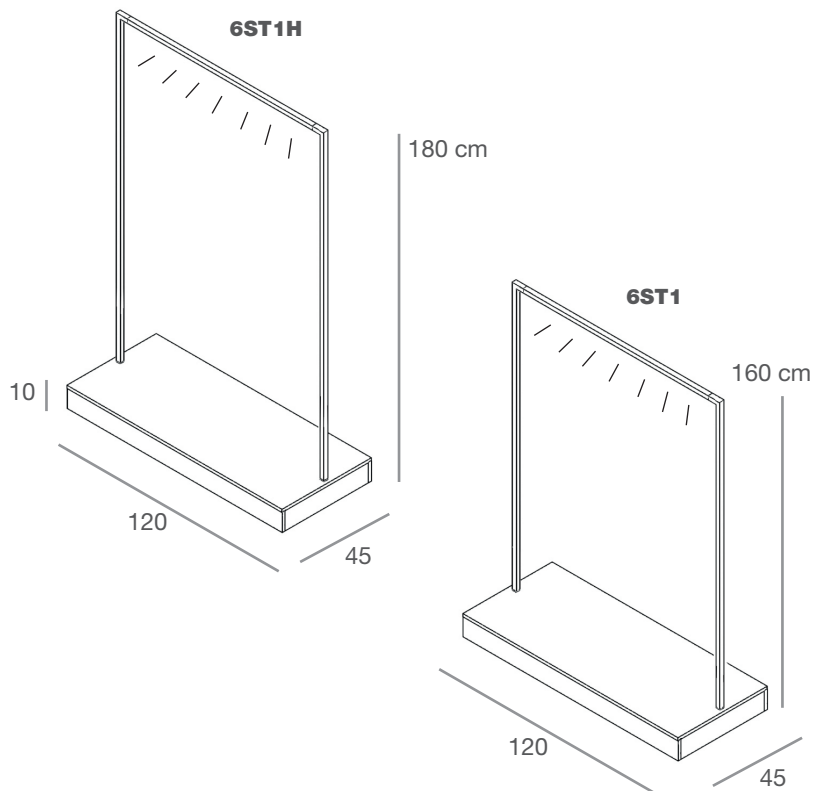

STENDERS
STENDERS

6ST1/L-N-EP

Stender con base in nobilitato lucido/opaco o rivestito in ecopelle
Tubo appenderia in acciaio spazzolato o ferro con tecnologia LED
*Stender with base in matt/glossy or ecoleather covered chipboard
Crossbar tube in brushed steel or iron with LED technology*
L.120 x P.45 x H.160 cm

6ST1/L-N-EP NOLED

Stender con base in nobilitato lucido/opaco o rivestito in ecopelle
Tubo appenderia in acciaio spazzolato o ferro
*Stender with base in matt/glossy or ecoleather covered chipboard
Crossbar tube in brushed steel or iron*
L.120 x P.45 x H.160 cm

6ST1H/L-N-EP

Stender con base in nobilitato lucido/opaco o rivestito in ecopelle
Tubo appenderia in acciaio spazzolato o ferro con tecnologia LED
*Stender with base in matt/glossy or ecoleather covered chipboard
Crossbar tube in brushed steel or iron with LED technology*
L.120 x P.45 x H.180 cm

6ST1H/L-N-EP NOLED

Stender con base in nobilitato lucido/opaco o rivestito in ecopelle
Tubo appenderia in acciaio spazzolato o ferro
*Stender with base in matt/glossy or ecoleather covered chipboard
Crossbar tube in brushed steel or iron*
L.120 x P.45 x H.180 cm