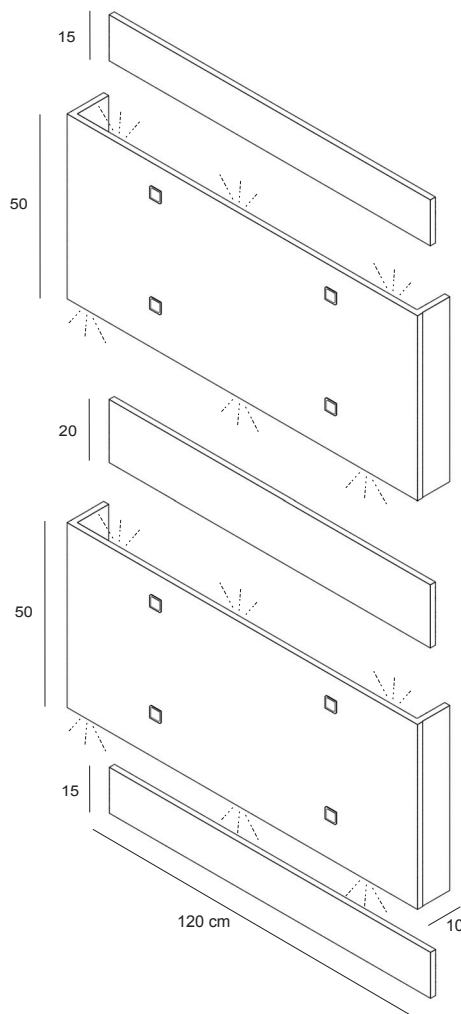

7PA4
Inserto intermedio in nobilitato opaco
Intermediate inset in opaque faced panel
L.120 x H.20 cm

7PA2
Pannello retroilluminato in nobilitato lucido
Back-lighted panel in glossy faced panel with
L.120 x P.10 x H.50 cm