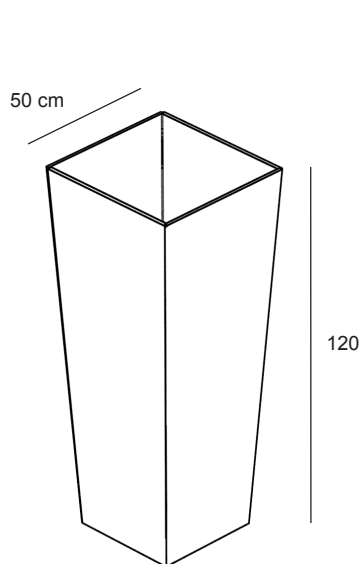

TOTEM
TOTEM

7T0

Totem da parete in nobilitato lucido
Con cesta impermeabile in ferro per alloggiamento pianta
Wall totem in glossy faced panel
With waterproof iron basket for plant placement
L.50 x P.50 x H.175 cm

**VASI
POTS**

7V1/L

Vaso in nobilitato lucido
Con cesta impermeabile in ferro
per alloggiamento pianta
*Pot in glossy faced panel
With waterproof iron basket
for plant placement*
H.175 x P.50 cm

7V1/N

Vaso in nobilitato opaco
Con cesta impermeabile in ferro
per alloggiamento pianta
*Pot in opaque faced panel
With waterproof iron basket f
or plant placement*
H.175 x P.50 cm

7V2/L

Vaso in nobilitato lucido
Con cesta impermeabile in ferro
per alloggiamento pianta
*Pot in glossy faced panel
With waterproof iron basket
for plant placement*
H.120 x P.50 cm

7V2/N

Vaso in nobilitato opaco
Con cesta impermeabile in ferro
per alloggiamento pianta
*Pot in opaque faced panel
With waterproof iron basket
for plant placement*
H.120 x P.50 cm