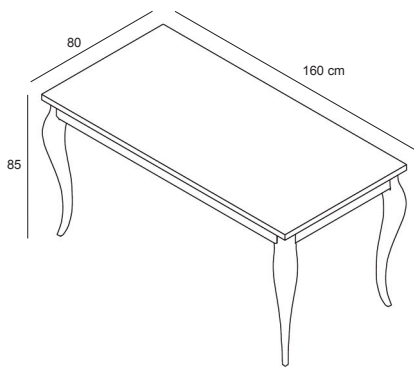

7PA4
Inserto intermedio in nobilitato opaco
Intermediate inset in opaque faced panel
L.120 x H.20 cm

7PA3
Inserto per top e fondo in nobilitato opaco
Inset for top and bottom in opaque faced panel
L.120 x H.15 cm

TAVOLI
TABLES

7TAV1/L

Tavolo matrioska grande con gambe tornite piano in nobilitato lucido, gambe laccate lucide
"Matrioska" large table with glossy lacqued legs and glossy faced top
L.160 x P.80 x H.85 cm