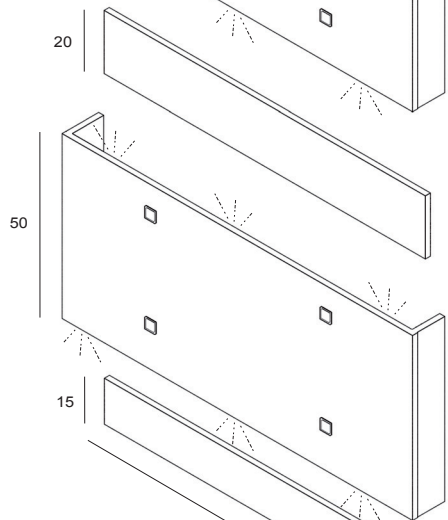

7PA2
Pannello retroilluminato in nobilitato lucido
Back-lighted panel in glossy faced panel with
L.120 x P.10 x H.50 cm

7PA4
Inserto intermedio in nobilitato opaco
Intermediate inset in opaque faced panel
L.120 x H.20 cm