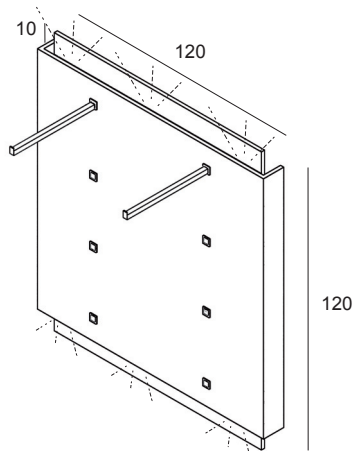

PANNELLI
PANELS

7PA1
Pannello retroilluminato in nobilitato lucido con inserti in nobilitato opaco
Back-lighted panel in glossy faced panel with inserts in opaque faced panel
L.120 x P.10 x H.120 cm