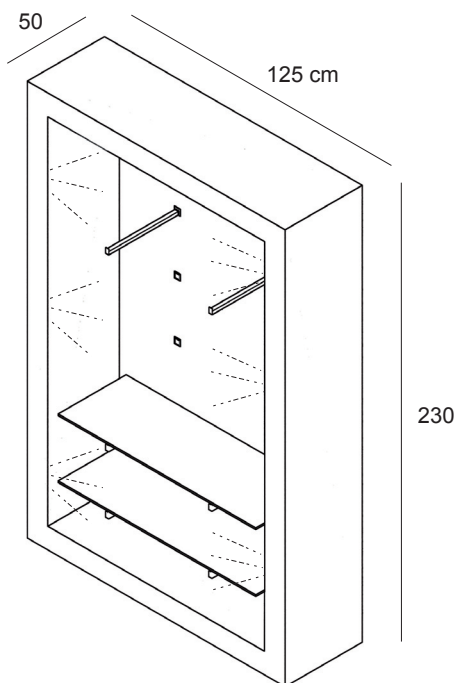

7BC1V/L

Vaso in nobilitato lucido con vani interni
con cesta impermeabile in ferro
per alloggiamento pianta
*Pot in glossy faced panel with internal
compartments with waterproof iron
basket for plant placement*
L.60 x P.60 x H.85 cm

7BC1V/N

Vaso in nobilitato opaco con vani interni
con cesta impermeabile in ferro
per alloggiamento pianta
*Pot in opaque faced panel with internal
compartments with waterproof iron
basket for plant placement*
L.60 x P.60 x H.85 cm

MODULO RETRO CASSA
BACK-CASH MODULE

7RC/L

Modulo retro cassa in nobilitato lucido
Back-Cash module in glossy faced panel
L.100 x P.50 x H.100 cm

7RC/N

Modulo retro cassa in nobilitato opaco
Back-Cash module in opaque faced panel
L.100 x P.50 x H.100 cm

**ARMADI
WARDROBES**

7ARM/LL

Armadio con illuminazione interna
 Superfici esterne ed interne in nobilitato lucido
*Wardrobe with internal lighting
 Outer and internal surfaces in glossy faced panel*
 L.125 x P.50 x H.230 cm