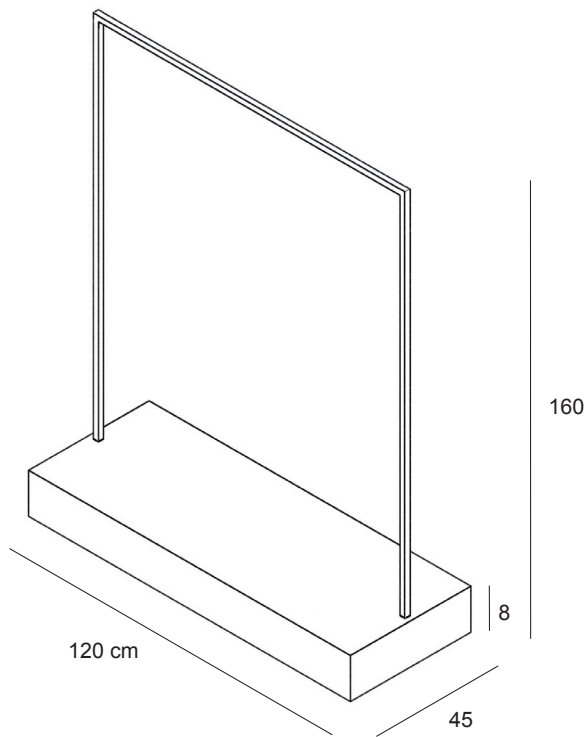

STENDERS
STENDERS

7ST1

Base in nobilitato lucido
Tubo appenderia in metallo cromo lucido
Base in glossy faced panel
Crossbar tube in metal, glossy chromium finishing
L.120 x P.45 x H.160 cm