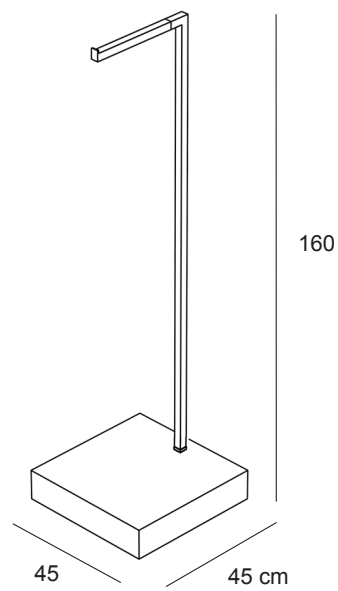

7ST2

Base in nobilitato lucido
Tubo appenderia in metallo cromo lucido
Base in glossy faced panel
Crossbar tube in metal, glossy chromium finishing
L.45 x P.45 x H.160 cm