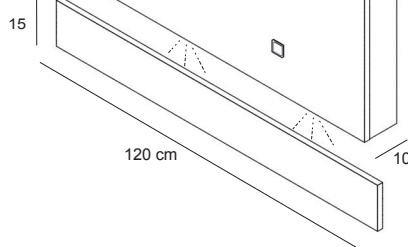

7ARM/LN

Armadio con illuminazione interna
 Superfici esterne in nobilitato lucido
 Top, fondo e schiena in nobilitato opaco
*Wardrobe with internal lighting
 Outer surfaces in glossy faced panel
 Top, bottom and back in opaque faced panel*
 L.125 x P.50 x H.230 cm

7PA4
Inserto intermedio in nobilitato opaco
Intermediate inset in opaque faced panel
L.120 x H.20 cm

7PA3
Inserto per top e fondo in nobilitato opaco
Inset for top and bottom in opaque faced panel
L.120 x H.15 cm