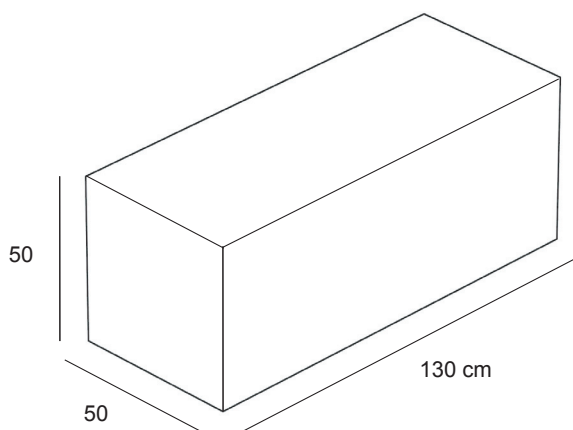

**PANCHE ESPOSITIVE
DISPLAYS BENCHES**

7POU/L

Panca in nobilitato lucido
Bench in glossy faced panel
L.130 x P.50 x H.50 cm

7POU/N

Panca in nobilitato opaco
Bench in opaque faced panel
L.130 x P.50 x H.50 cm