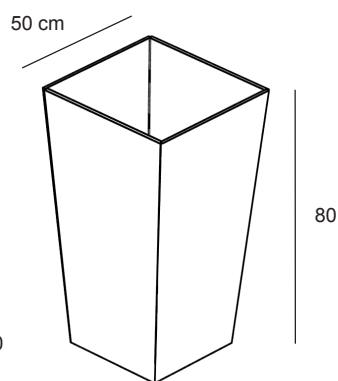

TOTEM
TOTEM

7T0

Totem da parete in nobilitato lucido
Con cesta impermeabile in ferro per alloggiamento pianta
Wall totem in glossy faced panel
With waterproof iron basket for plant placement
L.50 x P.50 x H.175 cm

**VASI
POTS**

7V1/L

Vaso in nobilitato lucido
Con cesta impermeabile in ferro
per alloggiamento pianta
*Pot in glossy faced panel
With waterproof iron basket
for plant placement*
H.175 x P.50 cm

7V1/N

Vaso in nobilitato opaco
Con cesta impermeabile in ferro
per alloggiamento pianta
*Pot in opaque faced panel
With waterproof iron basket f
or plant placement*
H.175 x P.50 cm

7V2/L

Vaso in nobilitato lucido
Con cesta impermeabile in ferro
per alloggiamento pianta
*Pot in glossy faced panel
With waterproof iron basket
for plant placement*
H.120 x P.50 cm

7V2/N

Vaso in nobilitato opaco
Con cesta impermeabile in ferro
per alloggiamento pianta
*Pot in opaque faced panel
With waterproof iron basket
for plant placement*
H.120 x P.50 cm