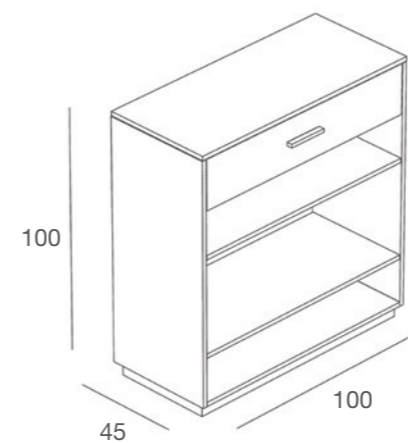

ZEROBC

ZEROBC

BANCO CASSA ZERO SMALL
CASH COUNTER ZERO SMALL

ZEROBCS
Banco Cassa Zero Small con inserto frontale
Cash Counter Zero Small with frontal insert
L.118 x P.73 x H.102 cm

LINEAZERO

BANCO CASSA ZERO
CASH COUNTER ZERO

ZERORC1/L
Mobile retrocassa con un cassetto e ripiani in nobilitato verniciato lucido
Back cash unit with one drawer and shelves, in glossy chipboard
L.100 x P.45 x H.100 cm

ZEROBC
Banco Cassa Zero con inserto frontale
Cash Counter Zero with frontal inset
L.156 x P.73 x H.102 cm

ZEROTOP/N-L
Ponte rimovibile in nobilitato opaco - lucido (BIANCO/NERO)
Removable bridge in matt - glossy (WHITE/BLACK) chipboard
L.75 x P.68 x H.15 cm

IMBALLO
PACKAGING

DISPONIBILE A MAGAZZINO
AVAILABLE ON STOCK

ZERORC2/L
Mobile retrocassa con due cassetti e due ante con ripiani interni in nobilitato verniciato lucido
Back cash unit with two drawers and doors, in glossy chipboard
L.100 x P.45 x H.100 cm

PANNELLI - SPECCHI
PANELS - MIRRORS