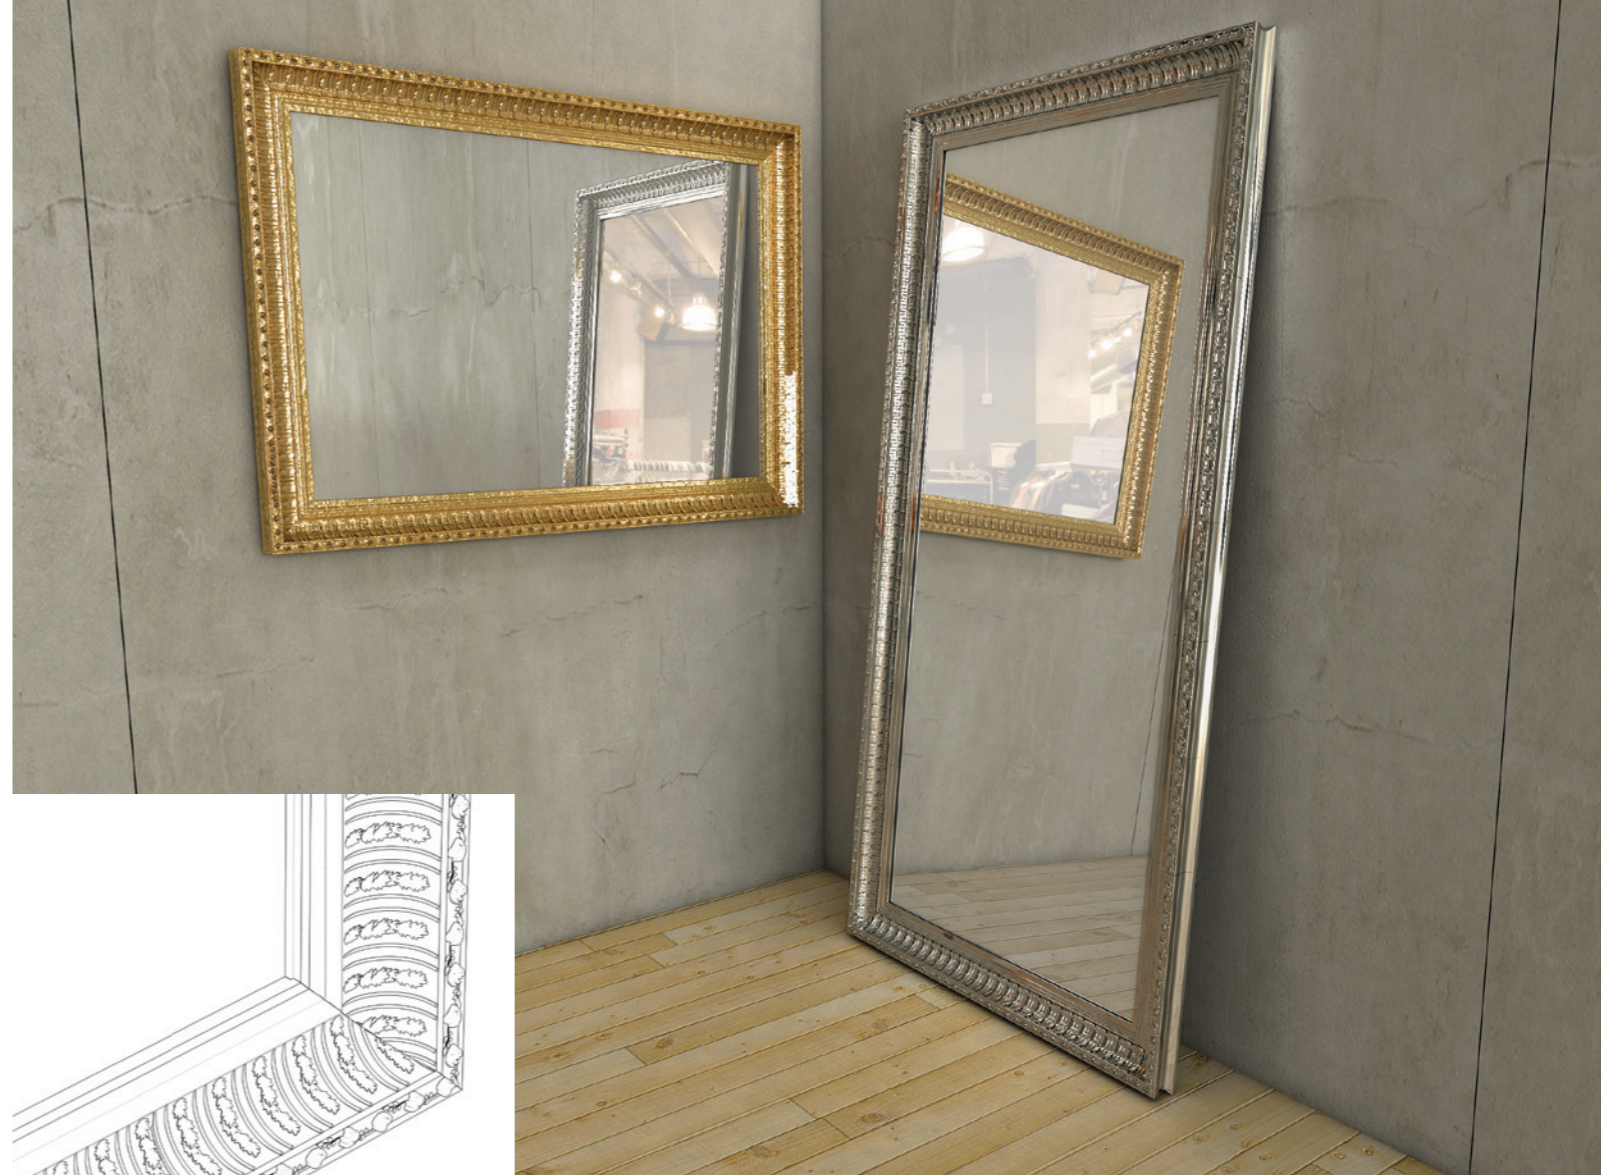

ZEROAPF
Appenderia frontale dritta finitura cromo opaco
Straight frontal arm matt chrome finishing
L.30 cm

ZEROAPFZ
Appenderia frontale inclinata finitura cromo opaco
Tilted frontal arm matt chrome finishing
L.38 cm

ZEROBAP2
Barra appenderia piccola con sistema antisbandieramento finitura cromo opaco
Small crossbar with anti-swing system matt chrome finishing
L.40 x P.30 cm

ZERORT
Supporto reggitubo per tubo ovale 30 x 15 mm finitura cromo opaco
Holder for oval tube 30 x 15 mm matt chrome finishing

ZEROTUB
Tubo ovale 30 x 15 mm finitura cromo opaco completo con tappi chiusura
Oval tube 30 x 15 mm matt chrome finishing complete with end caps
L.38 cm

ZEROBLIST
Portablister per tubo ovale 30 x 15 mm finitura cromo opaco
Blister holder for oval tube 30 x 15 mm matt chrome finishing
L.20 cm

ZEROIS/LEPL - ZEROIS/ST
Isola autoportante in nobilitato lucido con due cremagliere e due inserti rivestiti in ecopelle lucida o laminato Vera Pietra
Self-standing unit in glossy chipboard with two racks and double sided top insert in synthetic glossy leather or Real Stone veneered
L.70 x P.50 x H.170 cm

ZEROMR1/O
Specchio con cornice damasco in finitura dorata
Damasco mirror with golden finishing frame
L.85 x H.215 cm

ZEROMR1/A
Specchio con cornice damasco in finitura argento
Damasco mirror with silver finishing frame
L.85 x H.215 cm

ZEROMR1/L
Specchio con cornice damasco laccato (BIANCO/NERO)
Damasco mirror with painted (WHITE/BLACK) frame
L.85 x H.215 cm

ZEROMR2/O
Specchio con cornice damasco in finitura dorata
Damasco mirror with golden finishing frame
L.140 x H.85 cm

ZEROMR2/A
Specchio con cornice damasco in finitura argento
Damasco mirror with silver finishing frame
L.140 x H.85 cm

ZEROMR2/L
Specchio con cornice damasco laccato (BIANCO/NERO)
Damasco mirror with painted (WHITE/BLACK) frame
L.140 x H.85 cm