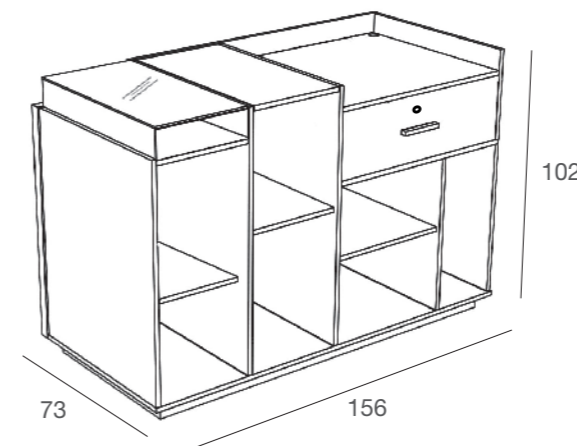

ZEROBC

ZEROBC

BANCO CASSA ZERO SMALL
CASH COUNTER ZERO SMALL

ZEROBCS
Banco Cassa Zero Small con inserto frontale
Cash Counter Zero Small with frontal insert
L.118 x P.73 x H.102 cm

LINEAZERO

BANCO CASSA ZERO
CASH COUNTER ZERO

ZERORC1/L
Mobile retrocassa con un cassetto e ripiani in nobilitato verniciato lucido
Back cash unit with one drawer and shelves, in glossy chipboard
L.100 x P.45 x H.100 cm

ZEROBC
Banco Cassa Zero con inserto frontale
Cash Counter Zero with frontal inset
L.156 x P.73 x H.102 cm

ZEROTOP/N-L
Ponte rimovibile in nobilitato opaco - lucido (BIANCO/NERO)
Removable bridge in matt - glossy (WHITE/BLACK) chipboard
L.75 x P.68 x H.15 cm

IMBALLO
PACKAGING

DISPONIBILE A MAGAZZINO
AVAILABLE ON STOCK