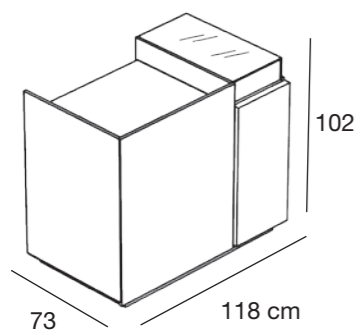

ZEROBC

ZEROBC

BANCO CASSA ZERO SMALL
CASH COUNTER ZERO SMALL

ZEROBCS
Banco Cassa Zero Small con inserto frontale
Cash Counter Zero Small with frontal insert
L.118 x P.73 x H.102 cm

LINEAZERO

BANCO CASSA ZERO
CASH COUNTER ZERO

ZERORC1/L
Mobile retrocassa con un cassetto e ripiani in nobilitato verniciato lucido
Back cash unit with one drawer and shelves, in glossy chipboard
L.100 x P.45 x H.100 cm

ZEROBC
Banco Cassa Zero con inserto frontale
Cash Counter Zero with frontal inset
L.156 x P.73 x H.102 cm

ZEROTOP/N-L
Ponte rimovibile in nobilitato opaco - lucido (BIANCO/NERO)
Removable bridge in matt - glossy (WHITE/BLACK) chipboard
L.75 x P.68 x H.15 cm

IMBALLO
PACKAGING

DISPONIBILE A MAGAZZINO
AVAILABLE ON STOCK