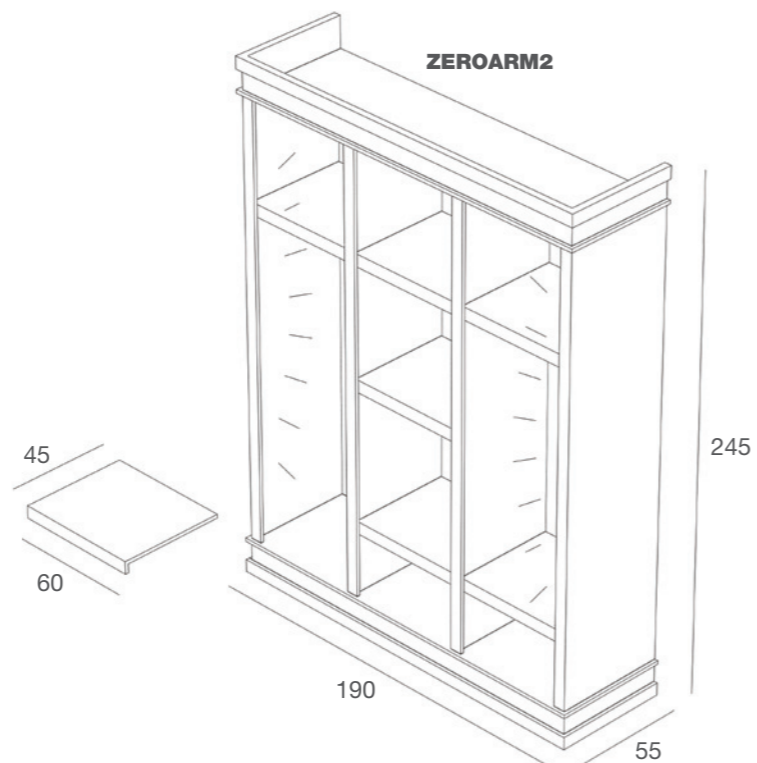

ZEROT2NB/L

Tavolo matrioska medio con gambe in stile "new barocco", piano in nobilitato lucido, gambe laccate lucide
"Matrioska" medium table with glossy lacquered legs in "new barocco" style and top in glossy chipboard
 L.120 x P.60 x H.60 cm

ZEROT3NB/L

Tavolo matrioska piccolo con gambe in stile "new barocco", piano in nobilitato lucido, gambe laccate lucide
"Matrioska" small table with glossy lacquered legs in "new barocco" style and top in glossy chipboard
 L.90 x P.50 x H.40 cm

ZEROARM1

ZEROARM2

ZEROARM2

ZEROARM1/L

Armadio con sistema a cremagliera, base con cassetti in nobilitato lucido e predisposizione per illuminazione interna
Wardrobe with rack system, base with drawers in glossy chipboard and internal light system setting
L.125 x P.45 x H.245 cm

ZEROARM2/L

Armadio con mensole riposizionabili in nobilitato lucido e predisposizione per illuminazione interna
Wardrobe with adjustable shelves in faced glossy panel and internal light system setting
L.185 x P.55 x H.245 cm