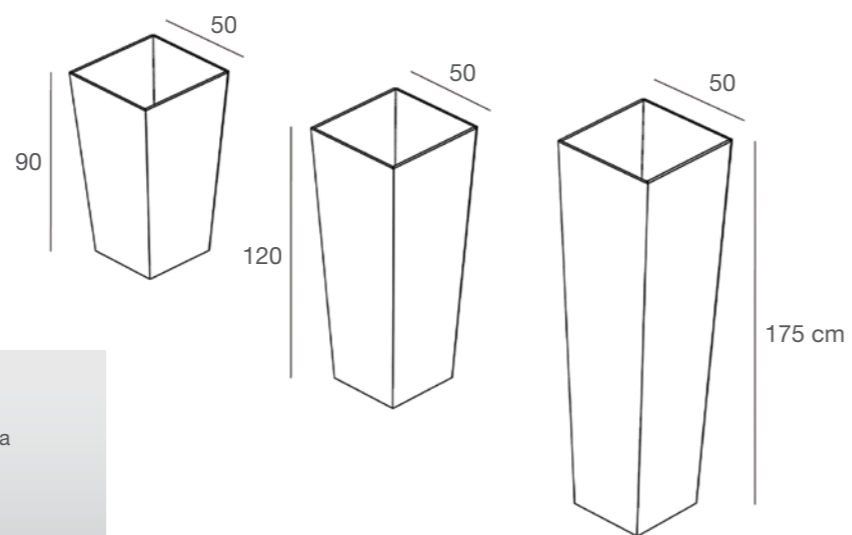

VASI - ISOLE - SPECCHI
POTS - MIDDLE UNITS - MIRRORS

ZEROV1/L-N
 Vaso in nobilitato lucido - opaco
 Con cesta impermeabile in ferro per alloggiamento pianta
Pot in glossy - matt chipboard
With waterproof iron basket for plant placement
 H.175 x P.50 cm