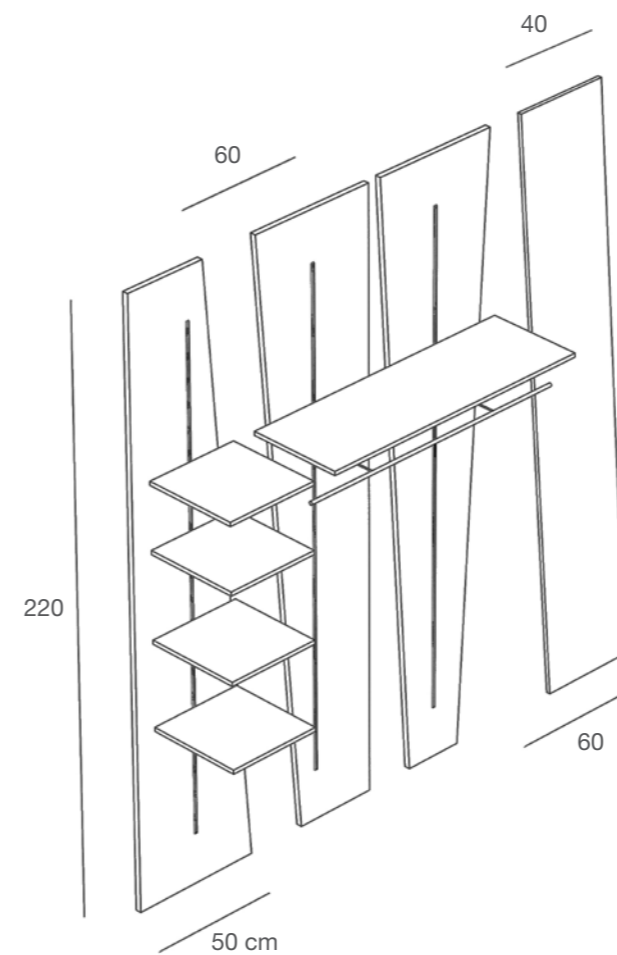

ZERORC1/L
Mobile retrocassa con un cassetto e ripiani in nobilitato verniciato lucido
Back cash unit with one drawer and shelves, in glossy chipboard
L.100 x P.45 x H.100 cm

ZEROBC
Banco Cassa Zero con inserto frontale
Cash Counter Zero with frontal inset
L.156 x P.73 x H.102 cm

ZEROTOP/N-L
Ponte rimovibile in nobilitato opaco - lucido (BIANCO/NERO)
Removable bridge in matt - glossy (WHITE/BLACK) chipboard
L.75 x P.68 x H.15 cm

IMBALLO
PACKAGING

DISPONIBILE A MAGAZZINO
AVAILABLE ON STOCK

ZERORC2/L
Mobile retrocassa con due cassetti e due ante con ripiani interni in nobilitato verniciato lucido
Back cash unit with two drawers and doors, in glossy chipboard
L.100 x P.45 x H.100 cm

PANNELLI - SPECCHI
PANELS - MIRRORS