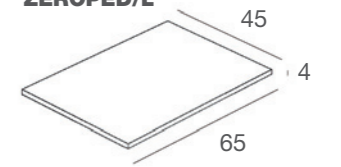

ZEROPED/L

ZEROCUB/L

Cubo in nobilitato verniciato lucido, rialzato con zoccolo
Cube in glossy chipboard, raised with baseboard
L.65 x P.45 x H.40 cm

ZEROPED/L

Pedana in nobilitato verniciato lucido, rialzato con zoccolo
Platform in glossy chipboard, raised with baseboard
L.65 x P.45 x H.4 cm