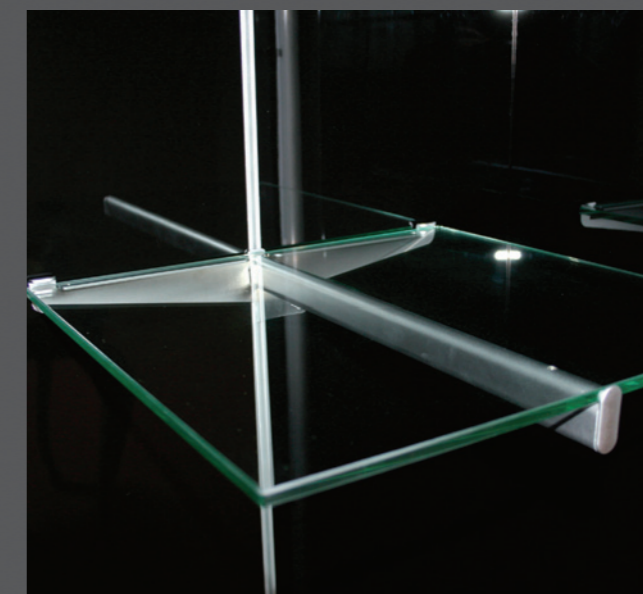

PANNELLI - SPECCHI
PANELS - MIRRORS

ZEROPA1/L - ZEROPA1/ST
Pannello in nobilitato lucido
o laminato Vera Pietra
*Panel in glossy chipboard
or Real Stone veneered*
L.50 x H.220 cm

REVERSIBILE
REVERSIBLE

ZEROPA2/L - ZEROPA2/ST
Pannello in nobilitato lucido
o laminato Vera Pietra
*Panel in glossy chipboard
or Real Stone veneered*
L.50 x H.220 cm

REVERSIBILE
REVERSIBLE

ZEROPA3/L - ZEROPA3/ST
Pannello in nobilitato lucido
o laminato Vera Pietra
*Panel in glossy chipboard
or Real Stone veneered*
L.50 x H.220 cm

REVERSIBILE
REVERSIBLE

ZEROMR
Pannello laminato finitura specchio
Chipboard mirror finishing
L.40 x H.220 cm

REVERSIBILE
REVERSIBLE