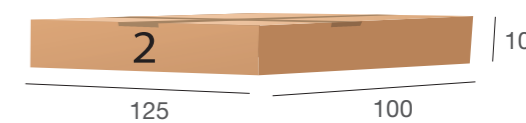

ZEROBC

ZEROBC

BANCO CASSA ZERO SMALL
CASH COUNTER ZERO SMALL

ZEROBCS
Banco Cassa Zero Small con inserto frontale
Cash Counter Zero Small with frontal insert
L.118 x P.73 x H.102 cm

LINEAZERO

BANCO CASSA ZERO
CASH COUNTER ZERO

ZERORC1/L
Mobile retrocassa con un cassetto e ripiani in nobilitato verniciato lucido
Back cash unit with one drawer and shelves, in glossy chipboard
L.100 x P.45 x H.100 cm

ZEROBC
Banco Cassa Zero con inserto frontale
Cash Counter Zero with frontal inset
L.156 x P.73 x H.102 cm

ZEROTOP/N-L
Ponte rimovibile in nobilitato opaco - lucido (BIANCO/NERO)
Removable bridge in matt - glossy (WHITE/BLACK) chipboard
L.75 x P.68 x H.15 cm

IMBALLO
PACKAGING

DISPONIBILE A MAGAZZINO
AVAILABLE ON STOCK