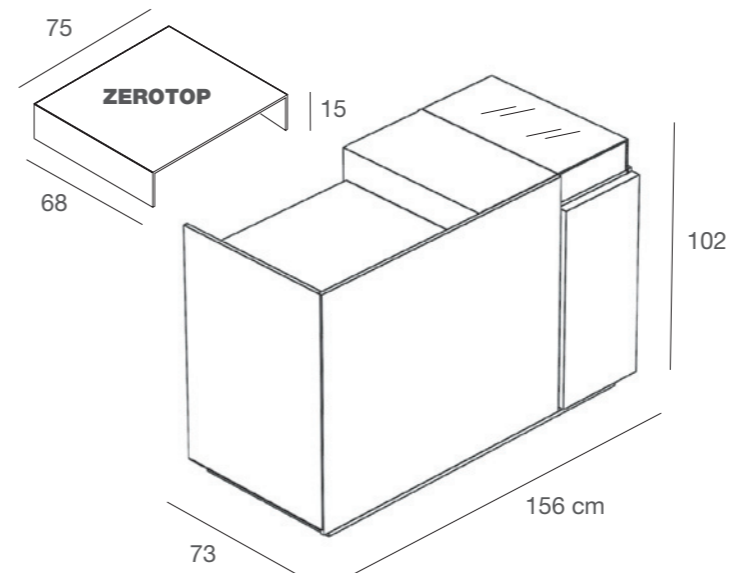

ZEROBC

ZEROBC

BANCO CASSA ZERO SMALL
CASH COUNTER ZERO SMALL

ZEROBCS
Banco Cassa Zero Small con inserto frontale
Cash Counter Zero Small with frontal insert
L.118 x P.73 x H.102 cm

LINEAZERO

BANCO CASSA ZERO
CASH COUNTER ZERO

ZERORC1/L
Mobile retrocassa con un cassetto e ripiani in nobilitato verniciato lucido
Back cash unit with one drawer and shelves, in glossy chipboard
L.100 x P.45 x H.100 cm

ZEROBC
Banco Cassa Zero con inserto frontale
Cash Counter Zero with frontal inset
L.156 x P.73 x H.102 cm

ZEROTOP/N-L
Ponte rimovibile in nobilitato opaco - lucido (BIANCO/NERO)
Removable bridge in matt - glossy (WHITE/BLACK) chipboard
L.75 x P.68 x H.15 cm

IMBALLO
PACKAGING

DISPONIBILE A MAGAZZINO
AVAILABLE ON STOCK