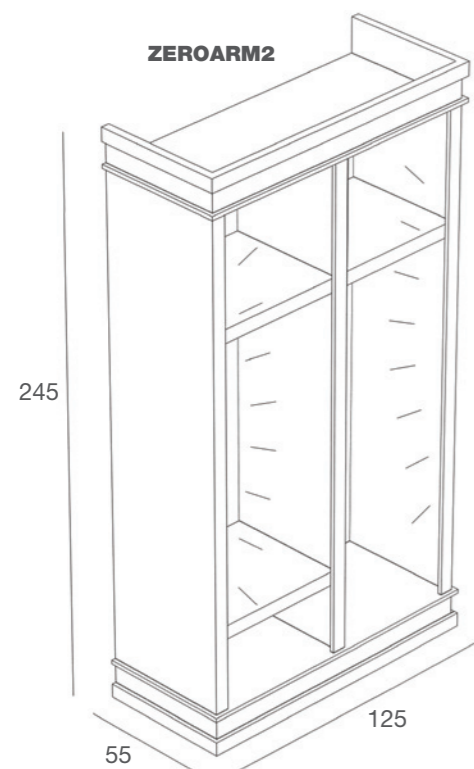

ZEROT2NB/L

Tavolo matrioska medio con gambe in stile "new barocco", piano in nobilitato lucido, gambe laccate lucide
"Matrioska" medium table with glossy lacquered legs in "new barocco" style and top in glossy chipboard
 L.120 x P.60 x H.60 cm

ZEROT3NB/L

Tavolo matrioska piccolo con gambe in stile "new barocco", piano in nobilitato lucido, gambe laccate lucide
"Matrioska" small table with glossy lacquered legs in "new barocco" style and top in glossy chipboard
 L.90 x P.50 x H.40 cm

ZEROARM1

ZEROARM2

ZEROARM2

ZEROARM1/L

Armadio con sistema a cremagliera, base con cassetti in nobilitato lucido e predisposizione per illuminazione interna
Wardrobe with rack system, base with drawers in glossy chipboard and internal light system setting
L.125 x P.45 x H.245 cm

ZEROARM2/L

Armadio con mensole riposizionabili in nobilitato lucido e predisposizione per illuminazione interna
Wardrobe with adjustable shelves in faced glossy panel and internal light system setting
L.185 x P.55 x H.245 cm