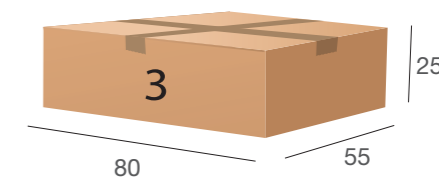

IMBALLO
PACKAGING

DISPONIBILE A MAGAZZINO
AVAILABLE ON STOCK