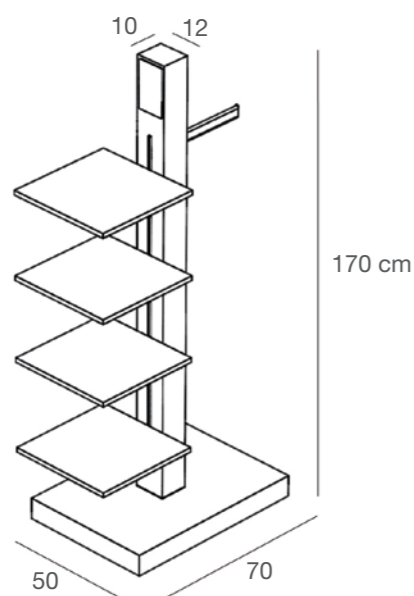

VASI - ISOLE - SPECCHI
POTS - MIDDLE UNITS - MIRRORS

ZEROV1/L-N
Vaso in nobilitato lucido - opaco
Con cesta impermeabile in ferro per alloggiamento pianta
Pot in glossy - matt chipboard
With waterproof iron basket for plant placement
H.175 x P.50 cm

ZEROV2/L-N
Vaso in nobilitato lucido - opaco
Con cesta impermeabile in ferro per alloggiamento pianta
Pot in glossy - matt chipboard
With waterproof iron basket for plant placement
H.120 x P.50 cm

ZEROV3/L-N
Vaso in nobilitato lucido - opaco
Con cesta impermeabile in ferro per alloggiamento pianta
Pot in glossy - matt chipboard
With waterproof iron basket for plant placement
H.90 x P.45 cm

ZEROIS/LEPL - ZEROIS/ST
Isola autoportante in nobilitato lucido con due cremagliere e due inserti rivestiti in ecopelle lucida o laminato Vera Pietra
Self-standing unit in glossy chipboard with two racks and double sided top insert in synthetic glossy leather or Real Stone veneered
L.70 x P.50 x H.170 cm

ZEROMR1/O
Specchio con cornice damasco in finitura dorata
Damasco mirror with golden finishing frame
L.85 x H.215 cm

ZEROMR1/A
Specchio con cornice damasco in finitura argento
Damasco mirror with silver finishing frame
L.85 x H.215 cm

ZEROMR1/L
Specchio con cornice damasco laccato (BIANCO/NERO)
Damasco mirror with painted (WHITE/BLACK) frame
L.85 x H.215 cm

ZEROMR2/O
Specchio con cornice damasco in finitura dorata
Damasco mirror with golden finishing frame
L.140 x H.85 cm

ZEROMR2/A
Specchio con cornice damasco in finitura argento
Damasco mirror with silver finishing frame
L.140 x H.85 cm

ZEROMR2/L
Specchio con cornice damasco laccato (BIANCO/NERO)
Damasco mirror with painted (WHITE/BLACK) frame
L.140 x H.85 cm