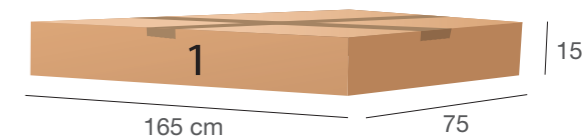

ZEROBC

ZEROBC

BANCO CASSA ZERO SMALL
CASH COUNTER ZERO SMALL

ZEROBCS
Banco Cassa Zero Small con inserto frontale
Cash Counter Zero Small with frontal insert
L.118 x P.73 x H.102 cm

LINEAZERO

BANCO CASSA ZERO
CASH COUNTER ZERO

ZERORC1/L
Mobile retrocassa con un cassetto e ripiani in nobilitato verniciato lucido
Back cash unit with one drawer and shelves, in glossy chipboard
L.100 x P.45 x H.100 cm

ZEROBC
Banco Cassa Zero con inserto frontale
Cash Counter Zero with frontal inset
L.156 x P.73 x H.102 cm

ZEROTOP/N-L
Ponte rimovibile in nobilitato opaco - lucido (BIANCO/NERO)
Removable bridge in matt - glossy (WHITE/BLACK) chipboard
L.75 x P.68 x H.15 cm

IMBALLO
PACKAGING

DISPONIBILE A MAGAZZINO
AVAILABLE ON STOCK