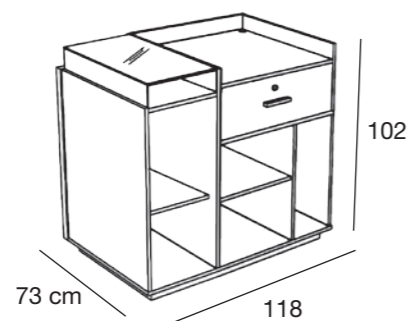

ZEROBC

ZEROBC

BANCO CASSA ZERO SMALL
CASH COUNTER ZERO SMALL

ZEROBCS
Banco Cassa Zero Small con inserto frontale
Cash Counter Zero Small with frontal insert
L.118 x P.73 x H.102 cm

LINEAZERO

BANCO CASSA ZERO
CASH COUNTER ZERO

ZERORC1/L
Mobile retrocassa con un cassetto e ripiani in nobilitato verniciato lucido
Back cash unit with one drawer and shelves, in glossy chipboard
L.100 x P.45 x H.100 cm

ZEROBC
Banco Cassa Zero con inserto frontale
Cash Counter Zero with frontal inset
L.156 x P.73 x H.102 cm