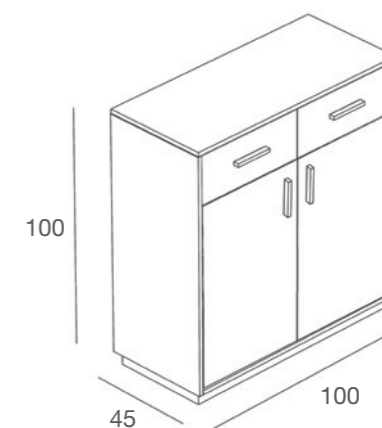

ZEROBC

ZEROBC

BANCO CASSA ZERO SMALL
CASH COUNTER ZERO SMALL

ZEROBCS
Banco Cassa Zero Small con inserto frontale
Cash Counter Zero Small with frontal insert
L.118 x P.73 x H.102 cm

LINEAZERO

BANCO CASSA ZERO
CASH COUNTER ZERO

ZERORC1/L
Mobile retrocassa con un cassetto e ripiani in nobilitato verniciato lucido
Back cash unit with one drawer and shelves, in glossy chipboard
L.100 x P.45 x H.100 cm

ZEROBC
Banco Cassa Zero con inserto frontale
Cash Counter Zero with frontal inset
L.156 x P.73 x H.102 cm

ZEROTOP/N-L
Ponte rimovibile in nobilitato opaco - lucido (BIANCO/NERO)
Removable bridge in matt - glossy (WHITE/BLACK) chipboard
L.75 x P.68 x H.15 cm

IMBALLO
PACKAGING

DISPONIBILE A MAGAZZINO
AVAILABLE ON STOCK

ZERORC2/L
Mobile retrocassa con due cassetti e due ante con ripiani interni in nobilitato verniciato lucido
Back cash unit with two drawers and doors, in glossy chipboard
L.100 x P.45 x H.100 cm

PANNELLI - SPECCHI
PANELS - MIRRORS